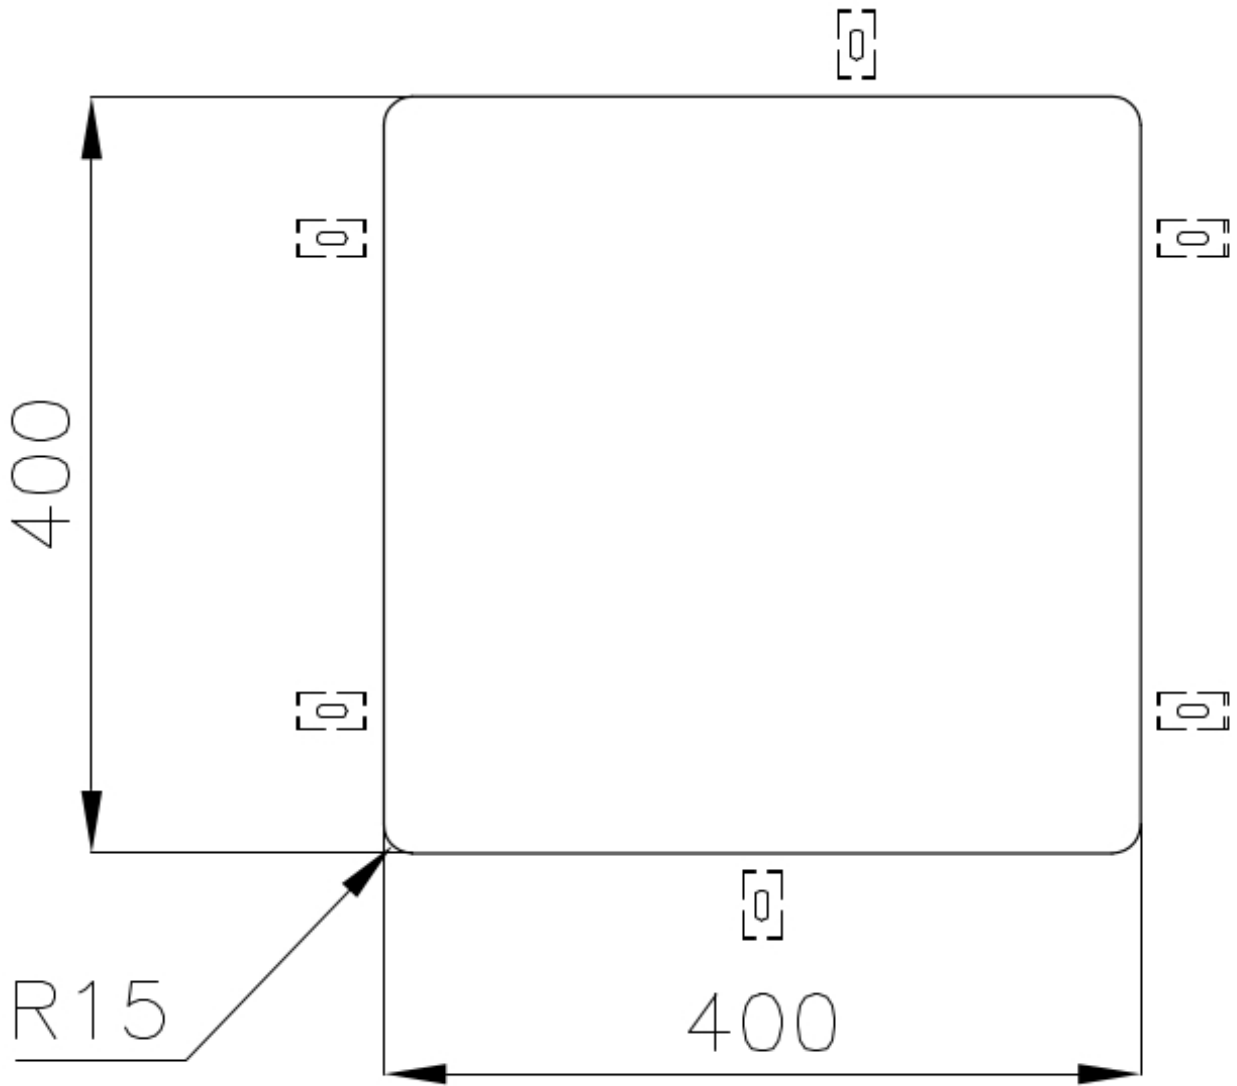

CUBETA DE RADIO ESTRECHO

Cubetas de formas cuadradas con un diseño moderno y una mayor capacidad. Para una estética minimalista conjugada con la máxima comodidad.

DESAGÜE 3,5" BASKET

Desagüe grande de 3,5" equipado con el práctico tapón cestillo que impide el flujo de las partes sólidas en la alcantarilla.

FREGADEROS DE ESPESOR

Acero 1 mm de espesor. Un espesor importante que garantiza máxima robustez para los fregaderos que no conocen las señales del envejecimiento.

REBOSADERO PERIMETRAL

El rebosadero es una seguridad siempre presente en los fregaderos Foster que impide el desbordamiento del agua de la cubeta en caso de olvido. La solución del desagüe perimetral mejora la estética gracias a la forma cuadrada y esencial.

DETALLES

Acabado

PVD

Borde Instalación	Bajo la encimera
Colorante	Gold
Material	Acero inoxidable AISI 304
Texture	Vintage
Base	45 cm
Dimensiones	440x440 mm
Dotaciones estándar	Soportes de fijación, junta, desagüe, rebosadero y sifón, Caja de embalaje
Orificios Monomando	Ningún orificio de serie
Hueco de encastre	Ver hoja de datos técnicos
Escurridor	No
Anchura	44 cm
Medida de la cubeta	400 x 400 mm
Número de cubetas	1 cubeta
Desagüe	Desagüe 3.5 "

DIBUJOS TÉCNICOS

Cut out size
Dimensioni per foratura top

GALERÍA

ACCESORIOS OPCIONALES

Cesta blanca
8612 100

Cesta blanca de acero inoxidable
8612 000

Cesta portaplatos inox
8100 303
* sólo en combinación con el accesorio
8644 101