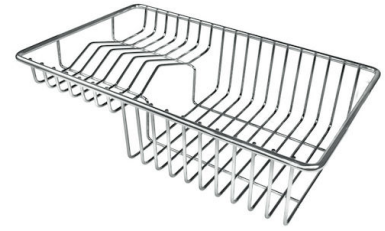

CUBETA DE RADIO ESTRECHO

Cubetas de formas cuadradas con un diseño moderno y una mayor capacidad. Para una estética minimalista conjugada con la máxima comodidad.

DESAGÜE 3,5" BASKET

Desagüe grande de 3,5" equipado con el práctico tapón cestillo que impide el flujo de las partes sólidas en la alcantarilla.

DETALLES

Acabado

PVD

Borde Instalación	Bajo la encimera
Colorante	Gold
Material	Acero inoxidable AISI 304
Texture	Vintage
Base	45 cm
Dimensiones	440x440 mm
Dotaciones estándar	Soportes de fijación, junta, desagüe, rebosadero y sifón, Caja de embalaje
Orificios Monomando	Ningún orificio de serie
Hueco de encastre	Ver hoja de datos técnicos
Escurridor	No
Anchura	44 cm
Medida de la cubeta	400 x 400 mm
Número de cubetas	1 cubeta
Desagüe	Desagüe 3.5 "

DIBUJOS TÉCNICOS

Cut out size
Dimensioni per foratura top

GALERÍA

ACCESORIOS OPCIONALES

Cesta blanca
8612 100

Cesta blanca de acero inoxidable
8612 000

Cesta portaplatos inox
8100 303
* sólo en combinación con el accesorio
8644 101

Cubeta blanca
8153 100

Rejilla portaplatos inox
8100 154

Tabla de corte de cristal
8631 300

Tabla de corte de HPDE
8657 001

Tabla de corte Twin in HDPE
8644 101

Bandeja perforada inox
8151 000
* sólo en combinación con el accesorio
8644 101